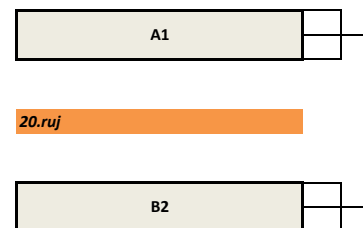

Prvenstvo PLIVE u tenisu 2024 - mješoviti parovi

Igra se na 2 dobivena seta. Ukoliko je 1:1 u setovima, obavezno se igra tie-break (ne 3. set).

Ukoliko nije moguće održati meč u zadanom terminu nadoknada se mora odigrati unutar ±10 dana, inače automatski pobjedu piše par s MANJIM rednim brojem.

Ukoliko termin ne odgovara, potrebno je bar 3 dana prije termina obavijestiti TK Veternica (Željko Kovačiček, 098/9254191, zeljko.kovacicek@zg.t-com.hr

Dva najbolje plasirana para unutar skupine s najvećim brojem osvojenih mečeva te setova/gemova idu u iduću fazu natjecanja).

Rezultate javiti na na licu mjesta na TK Veternica ili naknadno - Željko Kovačiček (0989254191) ili zeljko.kovacicek@zg.t-com.hr

Skupine

Skupina A

R.br.	Igrači	1	2	3	4	Bodovi	Poredak
1	P. KAŠNER / D. FRANCETIĆ	■					
2	M. DUBRAVIĆ / Ž. JURIĆ		■				
3	I. CVRTILA / D. UZORINAC			■			
4	V. CINDRIĆ / K. GRADIŠAR				■		

Skupina B

R.br.	Igrači	1	2	3	4	Bodovi	Poredak
5	I. PETROVIĆ / B. RADOŠ	■					
6	Z. LASIĆ / D. PETANJEK		■				
7	G. BEGIĆ / B. VUJATOVIĆ			■			
8	A. BANIĆ / Š. ROGOZNICA				■		

Termin meča

1. kolo	1-2	15.svi	SRI 19-21
	3-4	16.svi	ČET 18-20
2. kolo	2-3	12.lip	SRI 19-21
	4-1	13.lip	ČET 18-20
3. kolo	3-1	10.srp	SRI 19-21
	2-4	11.srp	ČET 18-20

1. kolo	1-2	16.svi	ČET 18-20
	3-4	17.svi	PET 18-20
2. kolo	2-3	13.lip	ČET 18-20
	4-1	14.lip	PET 18-20
3. kolo	3-1	11.srp	ČET 18-20
	2-4	12.srp	PET 18-20

1/2 Finale