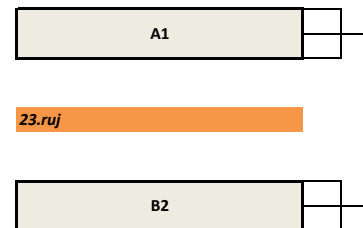

Prvenstvo PLIVE u tenisu 2024 - mješoviti parovi

Igra se na 2 dobivena seta. Ukoliko je 1:1 u setovima, obavezno se igra tie-break (ne 3. set).

Ukoliko nije moguće održati meč u zadanom terminu nadoknada se mora odigrati unutar ±10 dana, inače automatski pobjedu piše par s MANJIM rednim brojem.

Ukoliko termin ne odgovara, potrebno je bar 3 dana prije termina obavijestiti TK Veternica (Željko Kovačiček, 098/9254191, zeljko.kovacicek@zg.t-com.hr

Dva najbolje plasirana para unutar skupine s najvećim brojem osvojenih mečeva te setova/gemova idu u iduću fazu natjecanja).

Rezultate javiti na na licu mjesta na TK Veternica ili naknadno - Željko Kovačiček (0989254191) ili zeljko.kovacicek@zg.t-com.hr

Skupine

Skupina A

R.br.	Igrači	1	2	3	4	Bodovi	Poredak
1	P. KAŠNER / D. FRANCETIĆ	■					
2	M. DUBRAVIĆ / Ž. JURIĆ		■				
3	I. CVRTILA / D. UZORINAC			■			
4	V. CINDRIĆ / K. GRADIŠAR				■		

Skupina B

R.br.	Igrači	1	2	3	4	Bodovi	Poredak
5	I. PETROVIĆ / B. RADOŠ	■					
6	Z. LASIĆ / D. PETANJEK		■				
7	G. BEGIĆ / B. VUJATOVIĆ			■			
8	A. BANIĆ / Š. ROGOZNICA				■		

Termin meča

1. kolo	1-2	15.svi	SRI 19-21
	3-4	16.svi	ČET 18-20
2. kolo	2-3	12.lip	SRI 19-21
	4-1	13.lip	ČET 18-20
3. kolo	3-1	10.srp	SRI 19-21
	2-4	11.srp	ČET 18-20

1. kolo	1-2	16.svi	ČET 18-20
	3-4	17.svi	PET 18-20
2. kolo	2-3	13.lip	ČET 18-20
	4-1	14.lip	PET 18-20
3. kolo	3-1	11.srp	ČET 18-20
	2-4	12.srp	PET 18-20

1/2 Finale